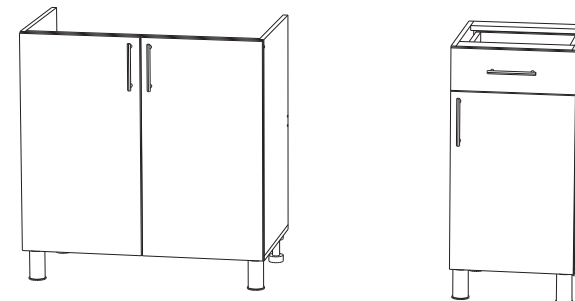

(ВxШxГ)  
**2150x1800x600**

Инструкция по сборке изделия,  
правила эксплуатации, гарантийный талон

Перед началом сборки необходимо проверить наличие всех деталей и фурнитуры!

Спецификация на панели и профили				
Поз.	Наименование	Длина	Ширина	Кол-во
25	Задняя стенка ЛДВП	715	395	4
26	Задняя стенка ЛДВП	595	355	1
27	Фасад верхний	720	396	3
28	Фасад	355	596	1
29	Фасад	580	396	1
30	Фасад ящика	137	396	1
31	Фасад нижний	720	396	2
	Брус соединительный	715		1