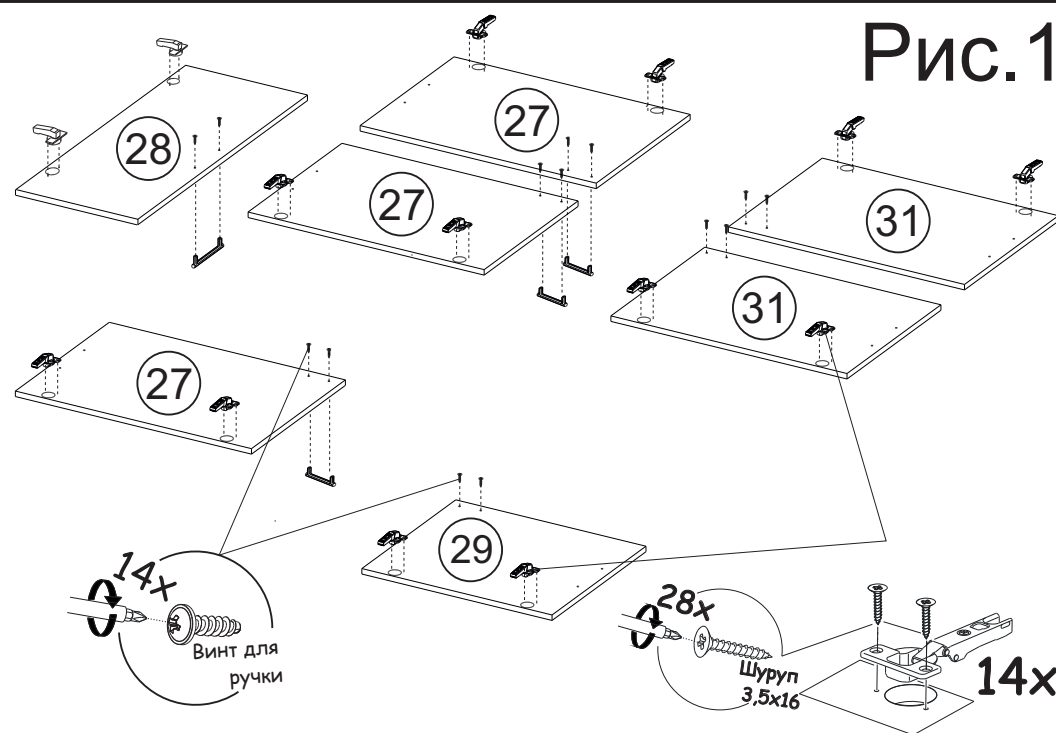

(ВxШxГ)  
**2150x1800x600**

Инструкция по сборке изделия,  
правила эксплуатации, гарантийный талон

Перед началом сборки необходимо проверить наличие всех деталей и фурнитуры!

Спецификация на панели и профили				
Поз.	Наименование	Длина	Ширина	Кол-во
25	Задняя стенка ЛДВП	715	395	4
26	Задняя стенка ЛДВП	595	355	1
27	Фасад верхний	720	396	3
28	Фасад	355	596	1
29	Фасад	580	396	1
30	Фасад ящика	137	396	1
31	Фасад нижний	720	396	2
	Брус соединительный	715		1

Фурнитура		
	Ручка СМ-7/128мм	8шт
	Шуруп к ручке 25мм	16шт
	Инструкция	1шт

Необходимый инструмент для сборки:

Рис.1

Рис.2