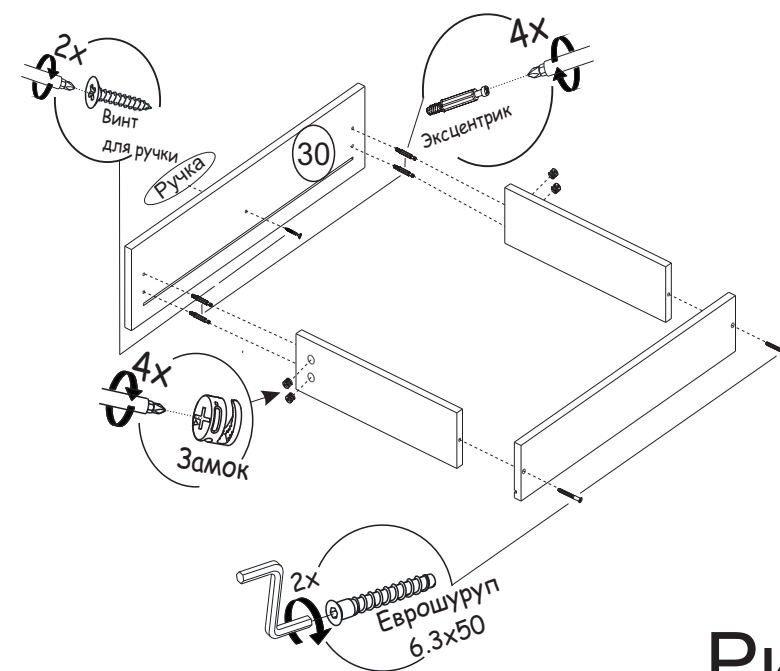

(ВxШxГ)  
**2150x1800x600**

Инструкция по сборке изделия,  
правила эксплуатации, гарантийный талон

Перед началом сборки необходимо проверить наличие всех деталей и фурнитуры!

Спецификация на панели и профили				
Поз.	Наименование	Длина	Ширина	Кол-во
25	Задняя стенка ЛДВП	715	395	4
26	Задняя стенка ЛДВП	595	355	1
27	Фасад верхний	720	396	3
28	Фасад	355	596	1
29	Фасад	580	396	1
30	Фасад ящика	137	396	1
31	Фасад нижний	720	396	2
	Брус соединительный	715		1

Фурнитура		
	Ручка СМ-7/128мм	8шт
	Шуруп к ручке 25мм	16шт
	Инструкция	1шт

Необходимый инструмент для сборки:

Рис.1

Рис.2