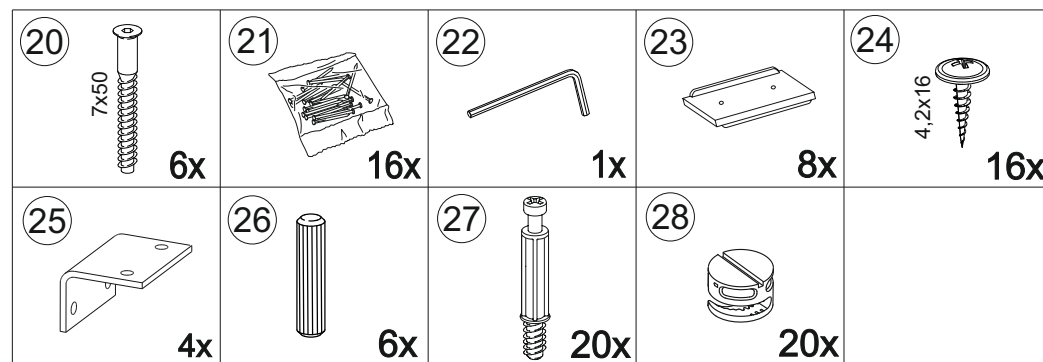

Комплектовочная ведомость

№	Наименование	Длина	Ширина	Кол-во	Материал
1	Столешница	780	500	1	ЛДСП 16
2	Дно	780	500	1	ЛДСП 16
3	Стойка	356	498	1	ЛДСП 16
4	Стойка	304	356	2	ЛДСП 16
5	Ст. горизонтальная	761	466	1	ЛДСП 16
6	Цоколь	368	70	2	ЛДСП 16
7	Цоколь	684	70	2	ЛДСП 16

30-45 мин.

20 - Винт-конфирмат 7x50

21 - Гвоздь 1,6x25

22 - Ключ шестигранник №4

23 - Подпятник (наконечник)

24 - Саморез 4,2x16 п/сф

25 - Уголок 111/6

26 - Шкант пластмассовый

27 - Шток эксцентрика

28 - Эксцентриковая стяжка