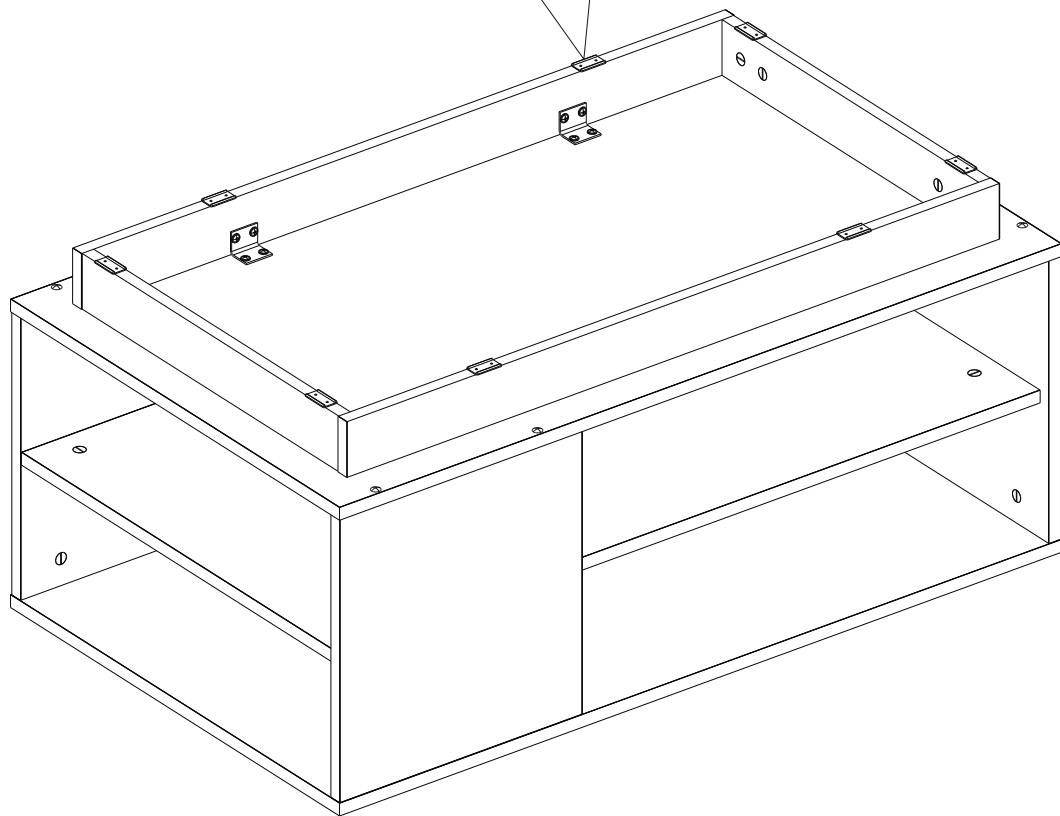

Комплектовочная ведомость

№	Наименование	Длина	Ширина	Кол-во	Материал
1	Столешница	780	500	1	ЛДСП 16
2	Дно	780	500	1	ЛДСП 16
3	Стойка	356	498	1	ЛДСП 16
4	Стойка	304	356	2	ЛДСП 16
5	Ст. горизонтальная	761	466	1	ЛДСП 16
6	Цоколь	368	70	2	ЛДСП 16
7	Цоколь	684	70	2	ЛДСП 16

30-45 мин.

20 - Винт-конфирмат 7x50

21 - Гвоздь 1,6x25

22 - Ключ шестигранник №4

23 - Подпятник (наконечник)

24 - Саморез 4,2x16 п/сф

25 - Уголок 111/6

26 - Шкант пластмассовый

27 - Шток эксцентрика

28 - Эксцентриковая стяжка