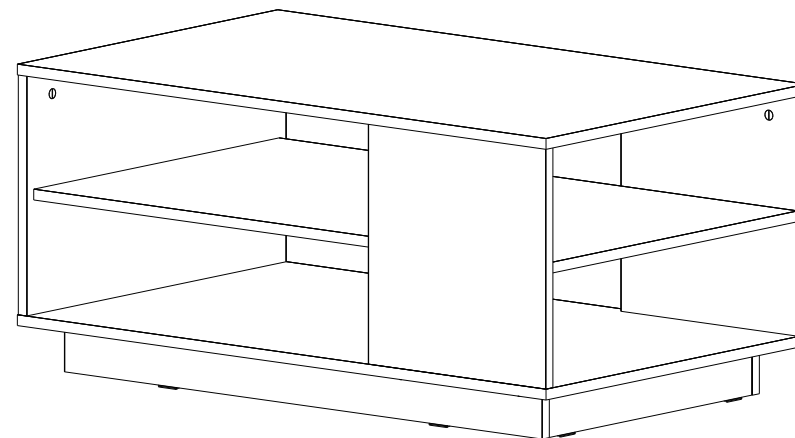

ВНИМАНИЕ

Опрокидывание мебели может привести к серьезным или смертельным телесным повреждениям. Для предотвращения опрокидывания мебель должна быть постоянно прикреплена к стене.

Крепёжные средства для крепления к стене не прилагаются, для разных материалов стен требуются различные крепления. Используйте крепёжные средства, подходящие для материала стен в Вашем доме. Если вы не уверены, какой тип креплений подходит к данному материалу, обратитесь в специализированный магазин.

Общество с ограниченной ответственностью «Моби»

Почтовый адрес: 603058 Россия, г. Нижний Новгород, ул. Новикова-Прибоя, д. 4
Фактический адрес: 607686 Россия, Нижегородская обл., Кстовский р-н,
пос. Садовский, д. 100
тел.: 8(831)216-29-81
Сайт: www.mobi-mebel.ru
E'mail: mail@mobi-mebel.ru

Регистрационный номер декларации
о соответствии: ЕАЭС N RU Д-РУ.АГ47.В.01989/19

ТР ТС 025-2012
ГОСТ 16371-2014

Стол журнальный 12.01 Арчи

шир/гл/выс (мм): 780 x 500 x 461

Маркировочный ярлык

ООО «Моби»

Юридический адрес: 603137 г. Нижний Новгород, пр. Гагарина, д. 111, офис 16
Фактический адрес: 607686 Нижегородская обл., Кстовский р-н, пос. Садовский, д.100

Стол журнальный 12.01 Арчи

Размер изделия (мм): 780 x 500 x 461

Регистрационный номер декларации
о соответствии: ЕАЭС N RU Д-РУ.АГ47.В.01989/19

Дата изготовления:

Гарантийный срок: 24 месяца

Срок службы: 5 лет

ТР ТС 025-2012
ГОСТ 16371-2014

Сборку рекомендуется производить с помощью специалиста, так как неправильная сборка может привести к нежелательным последствиям. Инструкция даст вам необходимые рекомендации по сборке, порядка которых просим вас придерживаться. Перед сборкой внимательно ознакомьтесь с инструкцией, проверьте комплектность фурнитуры и разберите ее по назначению.